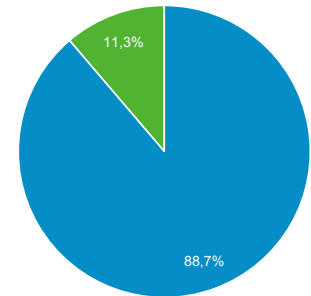

## Odbiorcy ogółem

Wszyscy użytkownicy  
100,00% Użytkownicy

8 maj 2015 - 8 maj 2018

Ogółem

Użytkownicy

Użytkownicy  
12 103

Nowi użytkownicy  
12 278

Sesje  
23 489

Sesje na użytkownika  
1,94

Odśłony  
57 370

Strony / sesja  
2,44

Śr. czas trwania sesji  
00:02:57

Współczynnik odrzuceń  
56,89%

New Visitor Returning Visitor

| Język        | Użytkownicy | % Użytkownicy |
|--------------|-------------|---------------|
| 1. pl        | 5 525       | 45,32%        |
| 2. (not set) | 3 216       | 26,38%        |
| 3. pl-pl     | 2 357       | 19,33%        |
| 4. en-us     | 472         | 3,87%         |
| 5. en        | 142         | 1,16%         |
| 6. en-gb     | 91          | 0,75%         |
| 7. pt-br     | 76          | 0,62%         |
| 8. de-de     | 32          | 0,26%         |
| 9. es        | 32          | 0,26%         |
| 10. de       | 31          | 0,25%         |