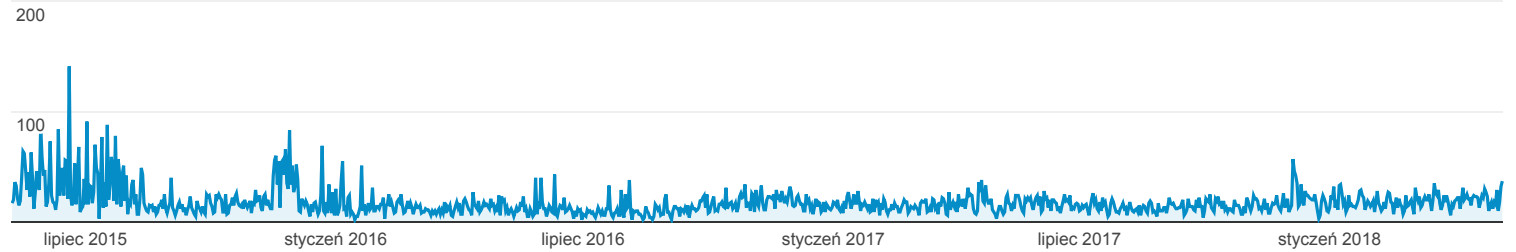

## Odbiorcy ogółem

Wszyscy użytkownicy  
100,00% Użytkownicy

8 maj 2015 - 8 maj 2018

Ogółem

Użytkownicy

Użytkownicy  
12 103

Nowi użytkownicy  
12 278

Sesje  
23 489

Sesje na użytkownika  
1,94

Odśłony  
57 370

Strony / sesja  
2,44

Śr. czas trwania sesji  
00:02:57

Współczynnik odrzuceń  
56,89%

New Visitor Returning Visitor

| Język        | Użytkownicy | % Użytkownicy |
|--------------|-------------|---------------|
| 1. pl        | 5 525       | 45,32%        |
| 2. (not set) | 3 216       | 26,38%        |
| 3. pl-pl     | 2 357       | 19,33%        |
| 4. en-us     | 472         | 3,87%         |
| 5. en        | 142         | 1,16%         |
| 6. en-gb     | 91          | 0,75%         |
| 7. pt-br     | 76          | 0,62%         |
| 8. de-de     | 32          | 0,26%         |
| 9. es        | 32          | 0,26%         |
| 10. de       | 31          | 0,25%         |