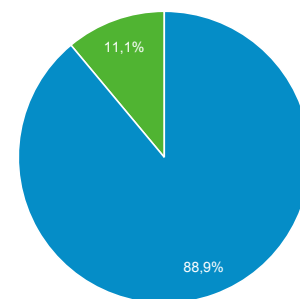

## Odbiorcy ogółem

Wszyscy użytkownicy  
100,00% Użytkownicy

8 maj 2015 - 8 maj 2019

Ogółem

Użytkownicy

Użytkownicy  
**17 974**

Nowi użytkownicy  
**18 166**

Sesje  
**33 159**

Sesje na użytkownika  
**1,84**

Odsłony  
**78 352**

Strony/sesja  
**2,36**

Śr. czas trwania sesji  
**00:02:39**

Współczynnik odrzuceń  
**57,33%**

New Visitor Returning Visitor

Język	Użytkownicy	% Użytkownicy
1. pl	7 437	41,32%
2. pl-pl	5 458	30,32%
3. (not set)	3 217	17,87%
4. en-us	859	4,77%
5. fr	202	1,12%
6. en	148	0,82%
7. en-gb	138	0,77%
8. pt-br	90	0,50%
9. de-de	58	0,32%
10. de	43	0,24%