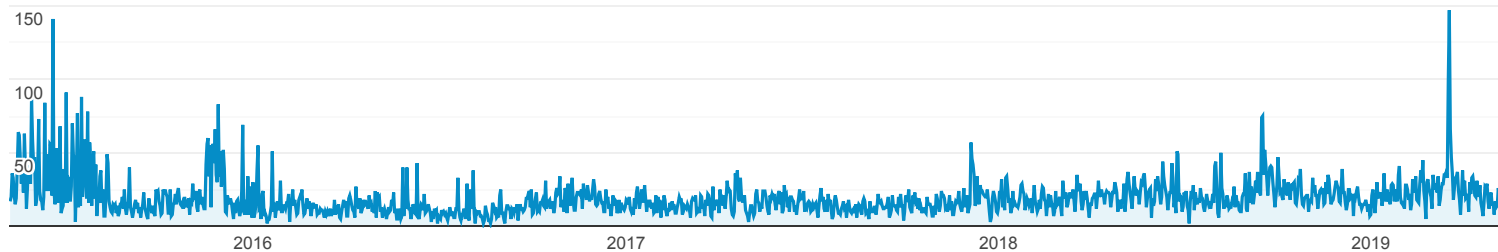

## Odbiorcy ogółem

Wszyscy użytkownicy  
100,00% Użytkownicy

8 maj 2015 - 8 maj 2019

Ogółem

Użytkownicy

Użytkownicy  
**17 974**

Nowi użytkownicy  
**18 166**

Sesje  
**33 159**

Sesje na użytkownika  
**1,84**

Odsłony  
**78 352**

Strony/sesja  
**2,36**

Śr. czas trwania sesji  
**00:02:39**

Współczynnik odrzuceń  
**57,33%**

New Visitor Returning Visitor

Język	Użytkownicy	% Użytkownicy
1. pl	7 437	41,32%
2. pl-pl	5 458	30,32%
3. (not set)	3 217	17,87%
4. en-us	859	4,77%
5. fr	202	1,12%
6. en	148	0,82%
7. en-gb	138	0,77%
8. pt-br	90	0,50%
9. de-de	58	0,32%
10. de	43	0,24%